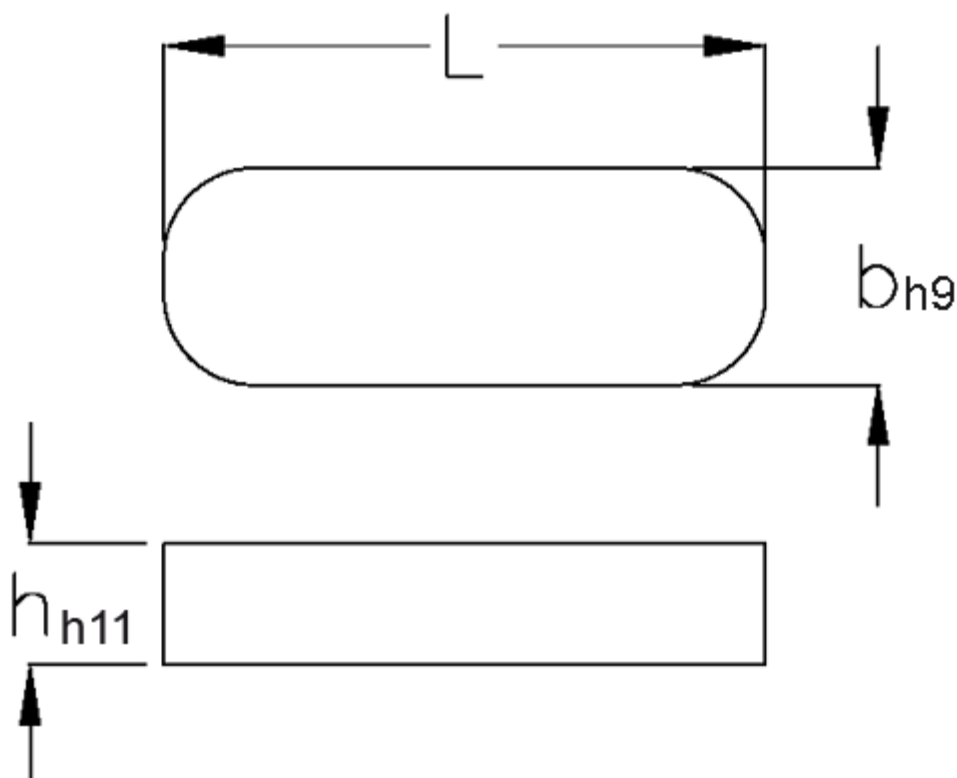

Varenummer: 09055535
Beskrivelse: KLEE Pasfedre A 5x5x35 DIN 6885

Mål

b	= 5
h	= 5
L	= 35.0
Tolerance b	= 0.030
Tolerance h	= 0.075
Tolerance L	= -0,3